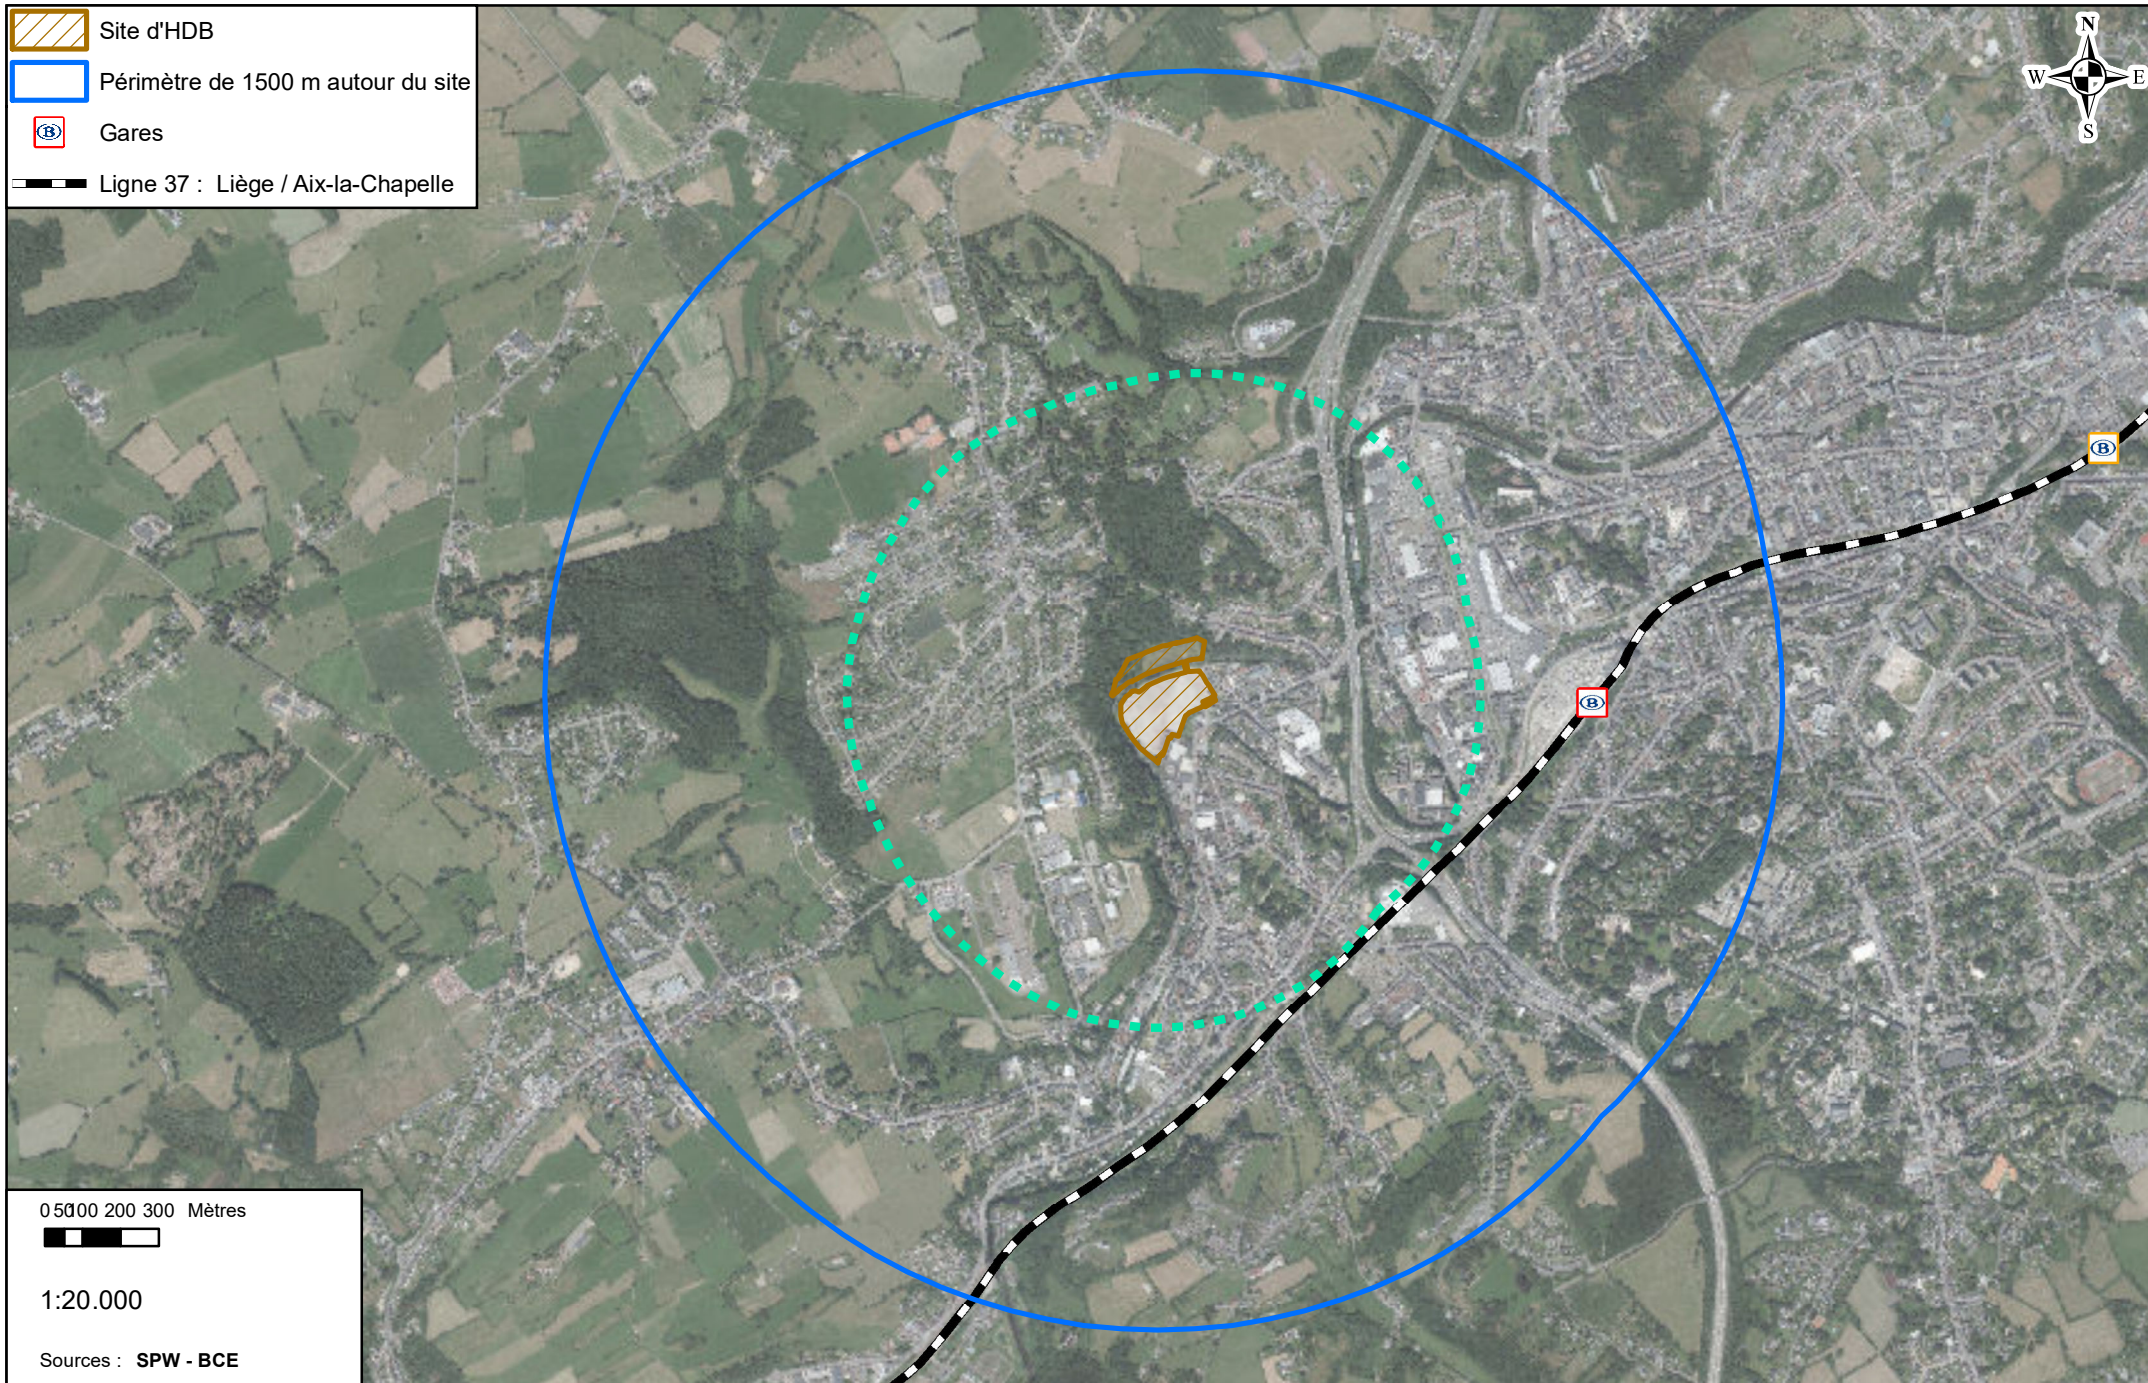

Site HDB Verviers : Un quartier durable

A1. Mobilité - desserte en train : gare IC/IR

SPI - agence de développement
pour la province de Liège

11, rue du Vertbois - B-4000 LIEGE
Tél : +32[0] 4 230 11 11
Fax : +32[0] 4 230 11 20

-  Site d'HDB
-  Périmètre de 1500 m autour du site
-  Gares
-  Ligne 37 : Liège / Aix-la-Chapelle

0 50 100 200 300 Mètres

1:20.000

Sources : SPW - BCE