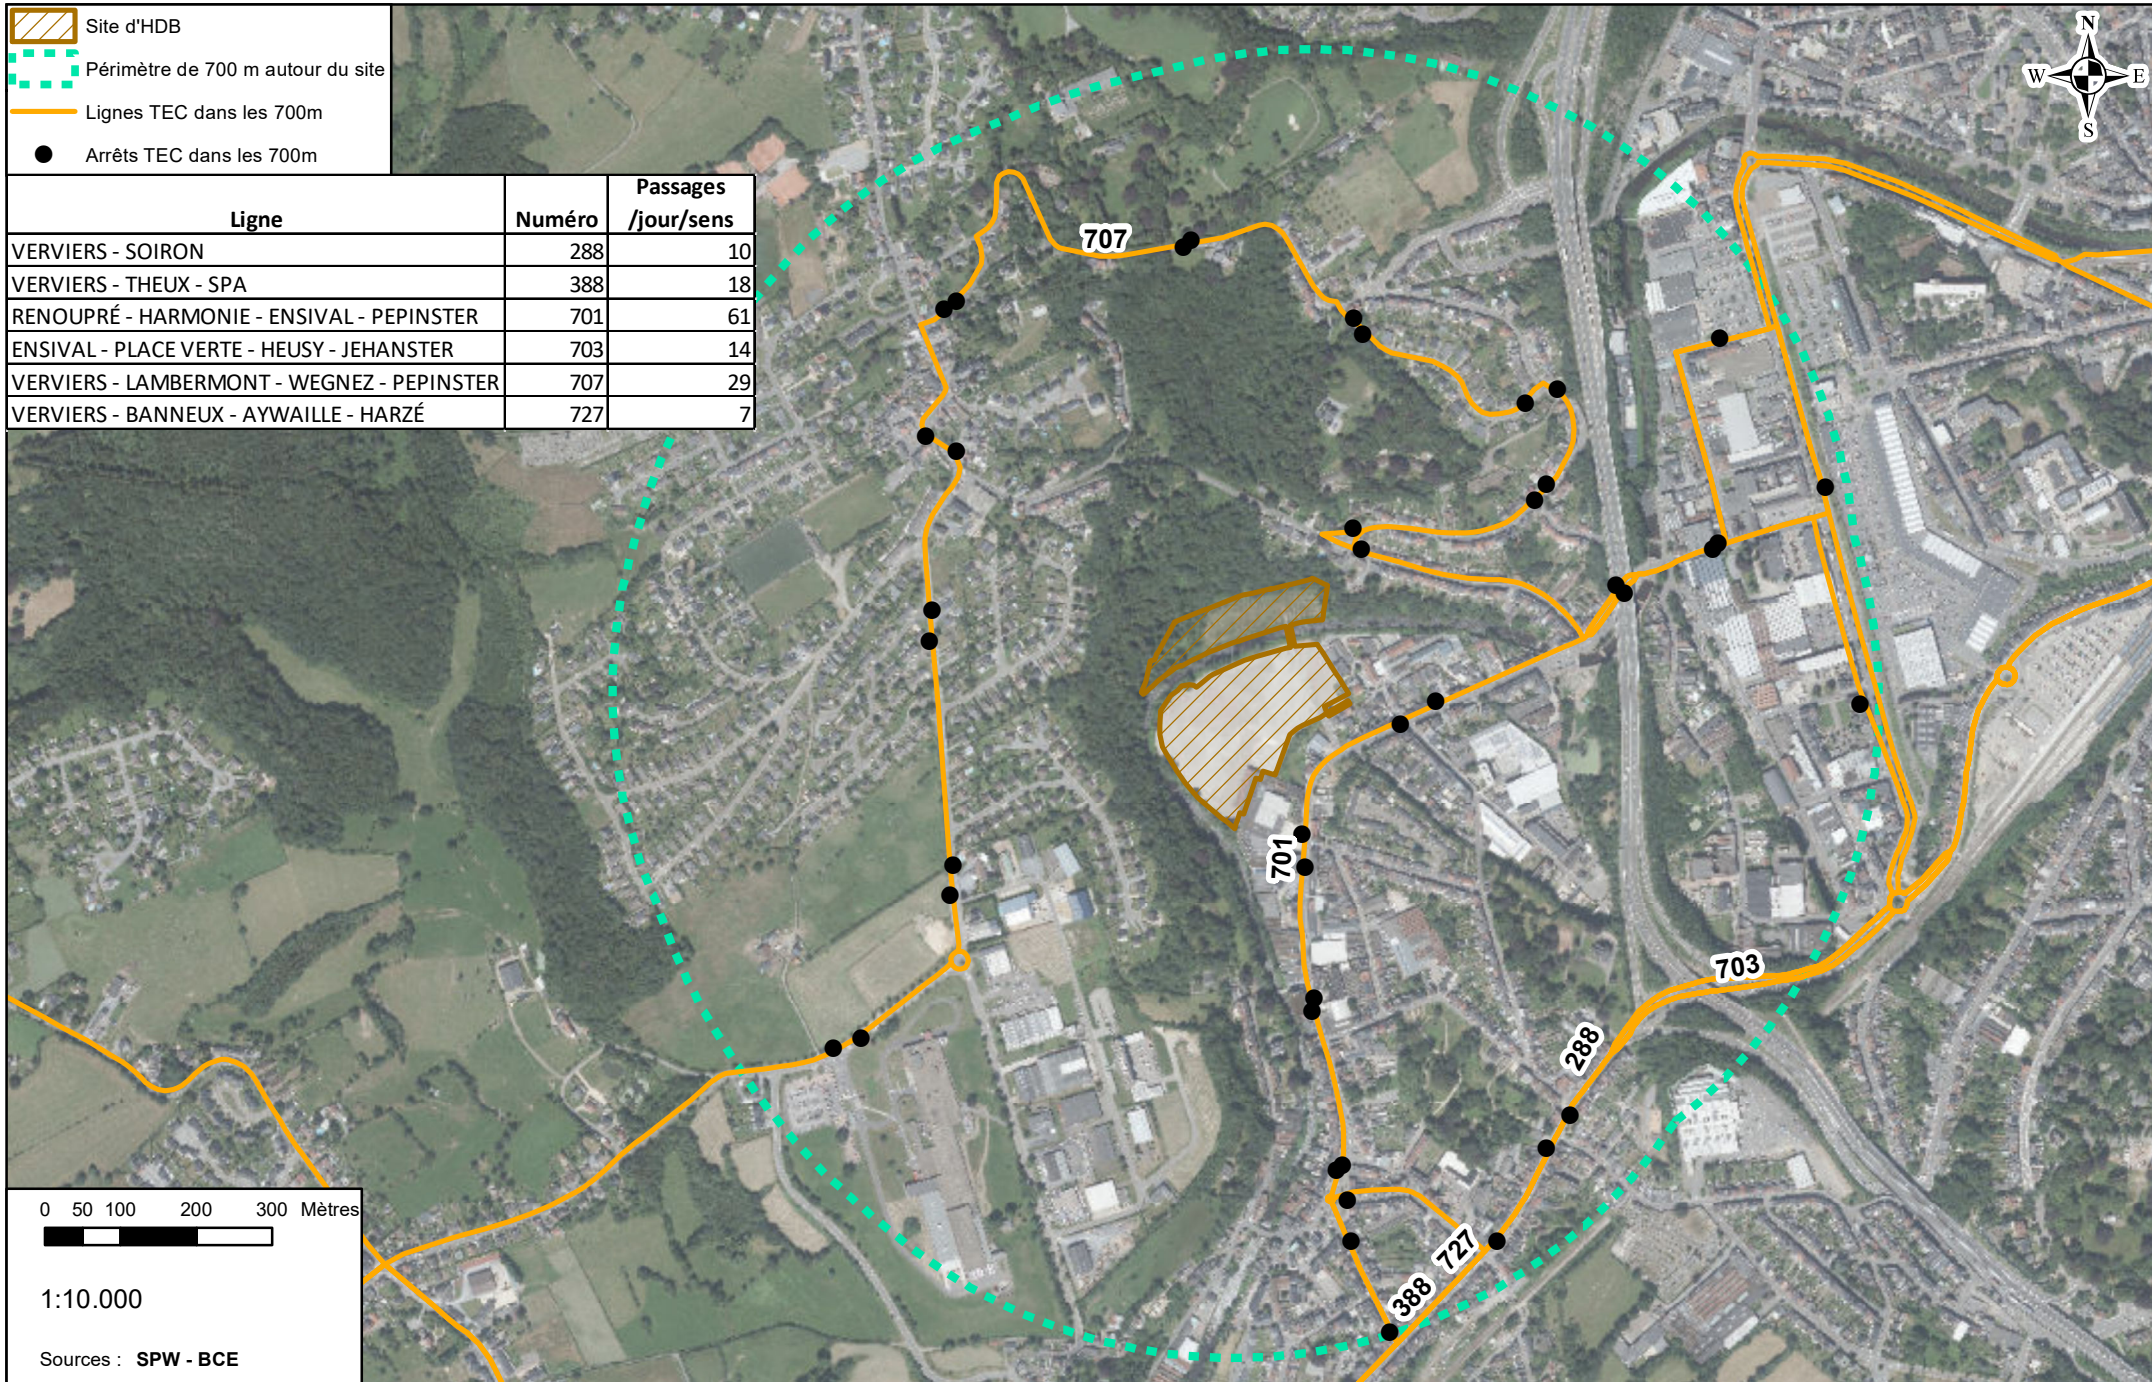

Site HDB Verviers : Un quartier durable

A2. Mobilité - desserte en bus : 139 passages par jour/sens

SPI - agence de développement
pour la province de Liège

11, rue du Vertbois - B-4000 LIEGE
Tél : +32[0] 4 230 11 11
Fax : +32[0] 4 230 11 20

 Site d'HDB

 Périmètre de 700 m autour du site

 Lignes TEC dans les 700m

 Arrêts TEC dans les 700m

| Ligne | Numéro | Passages /jour/sens |
|--|--------|---------------------|
| VERVIERS - SOIRON | 288 | 10 |
| VERVIERS - THEUX - SPA | 388 | 18 |
| RENOUPRÉ - HARMONIE - ENSIVAL - PEPINSTER | 701 | 61 |
| ENSIVAL - PLACE VERTE - HEUSY - JEHANSTER | 703 | 14 |
| VERVIERS - LAMBERMONT - WEGNEZ - PEPINSTER | 707 | 29 |
| VERVIERS - BANNEUX - AYWAILLE - HARZÉ | 727 | 7 |

0 50 100 200 300 Mètres

1:10.000

Sources : SPW - BCE