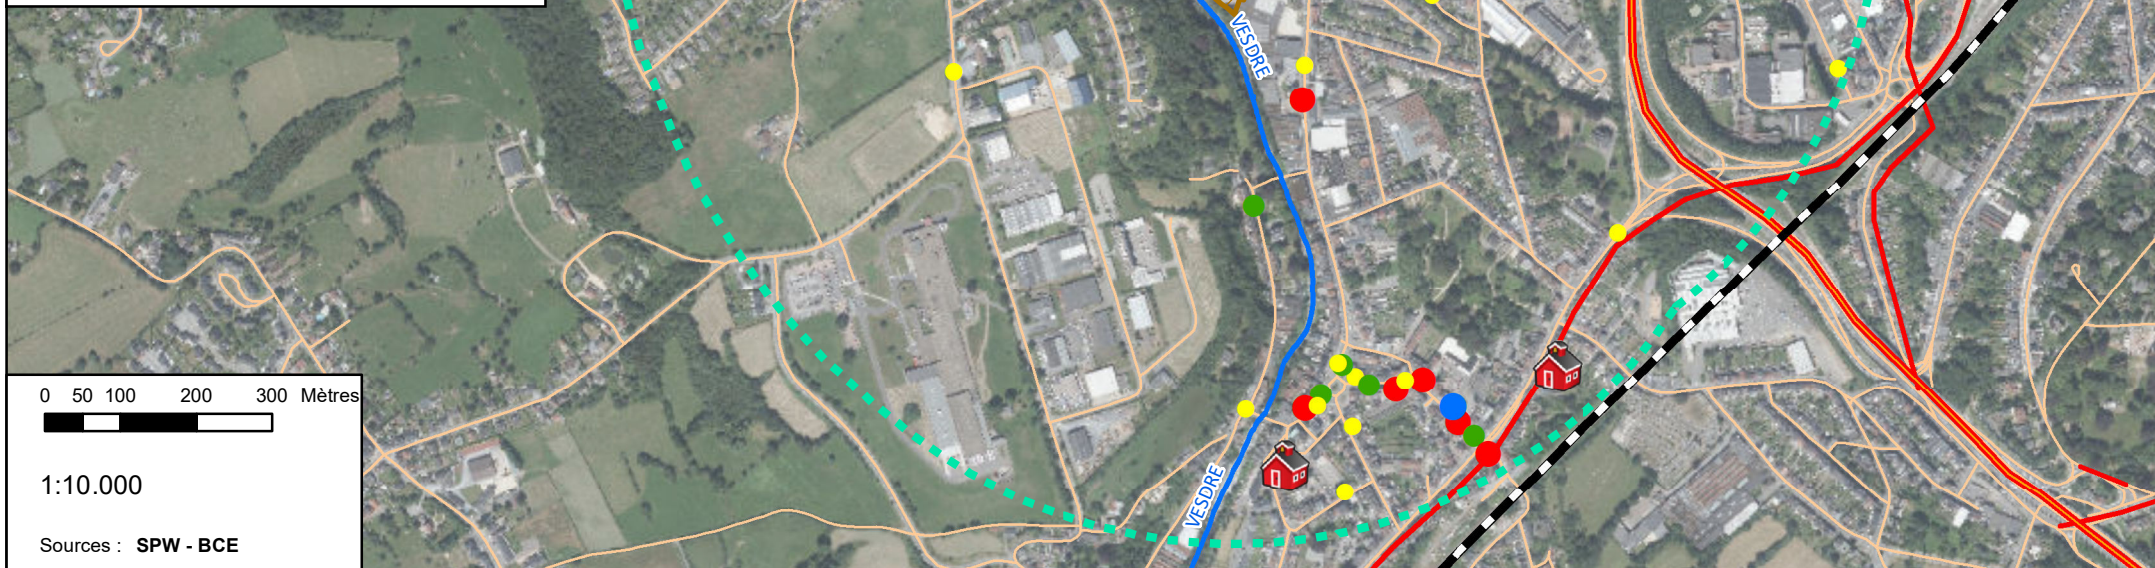

 Site d'HDB

 Périmètre de 700 m autour du site

A4. Équipements scolaires

 Maternel + primaire

A3. Mixité fonctionnelle

Catégories

-  1 : 2 commerces d'achats courants > 400m²
-  2 : 10 commerces alimentaires de proximité
-  3 : 2 services publics (SPF finances, SPF emploi)
-  4 : 8 services (pharmacie, services à la personne...)
-  5 : 26 équipements et loisirs (librairie, horeca...)

Réseaux

-  Réseau ferré
-  Gares
-  Cours d'eau principaux
-  Autoroutes
-  Routes régionales
-  Rues

0 50 100 200 300 Mètres

1:10.000

Sources : SPW - BCE