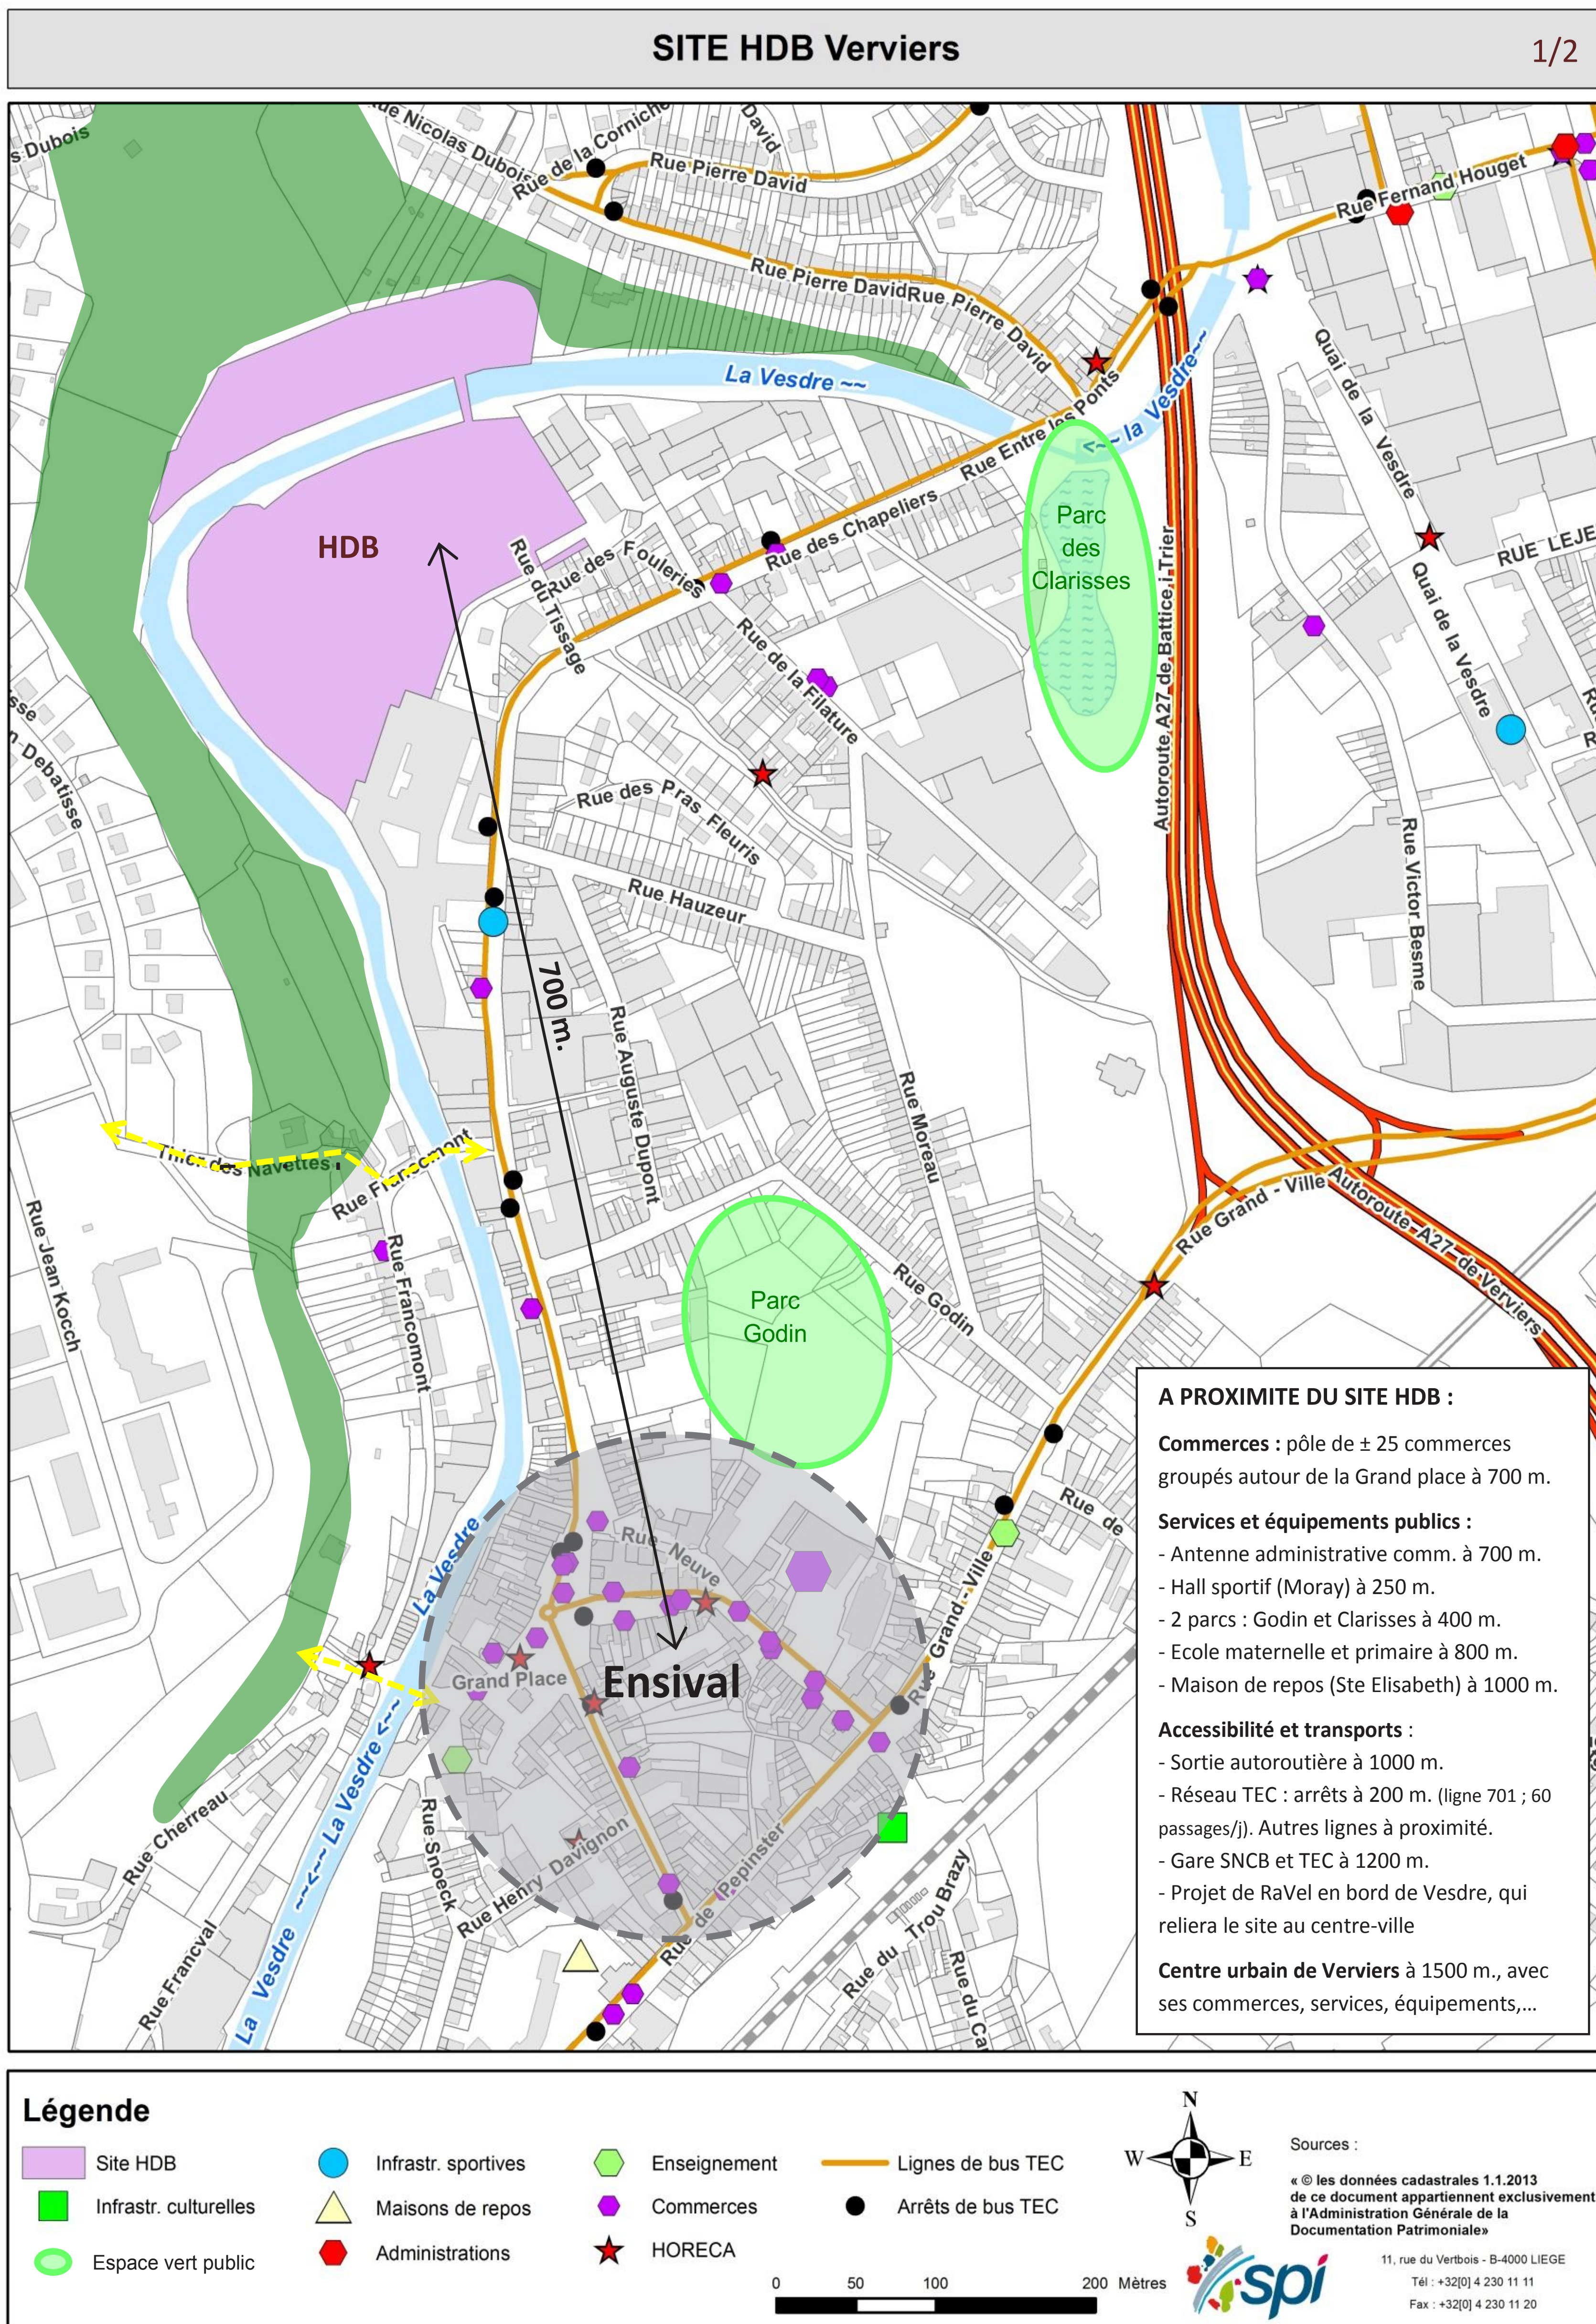

Le site HDB

Le site HDB aujourd'hui, d'une superficie de 45 800 m², au sein du quartier d'Ensival

Le site HDB hier

Années de construction des bâtiments